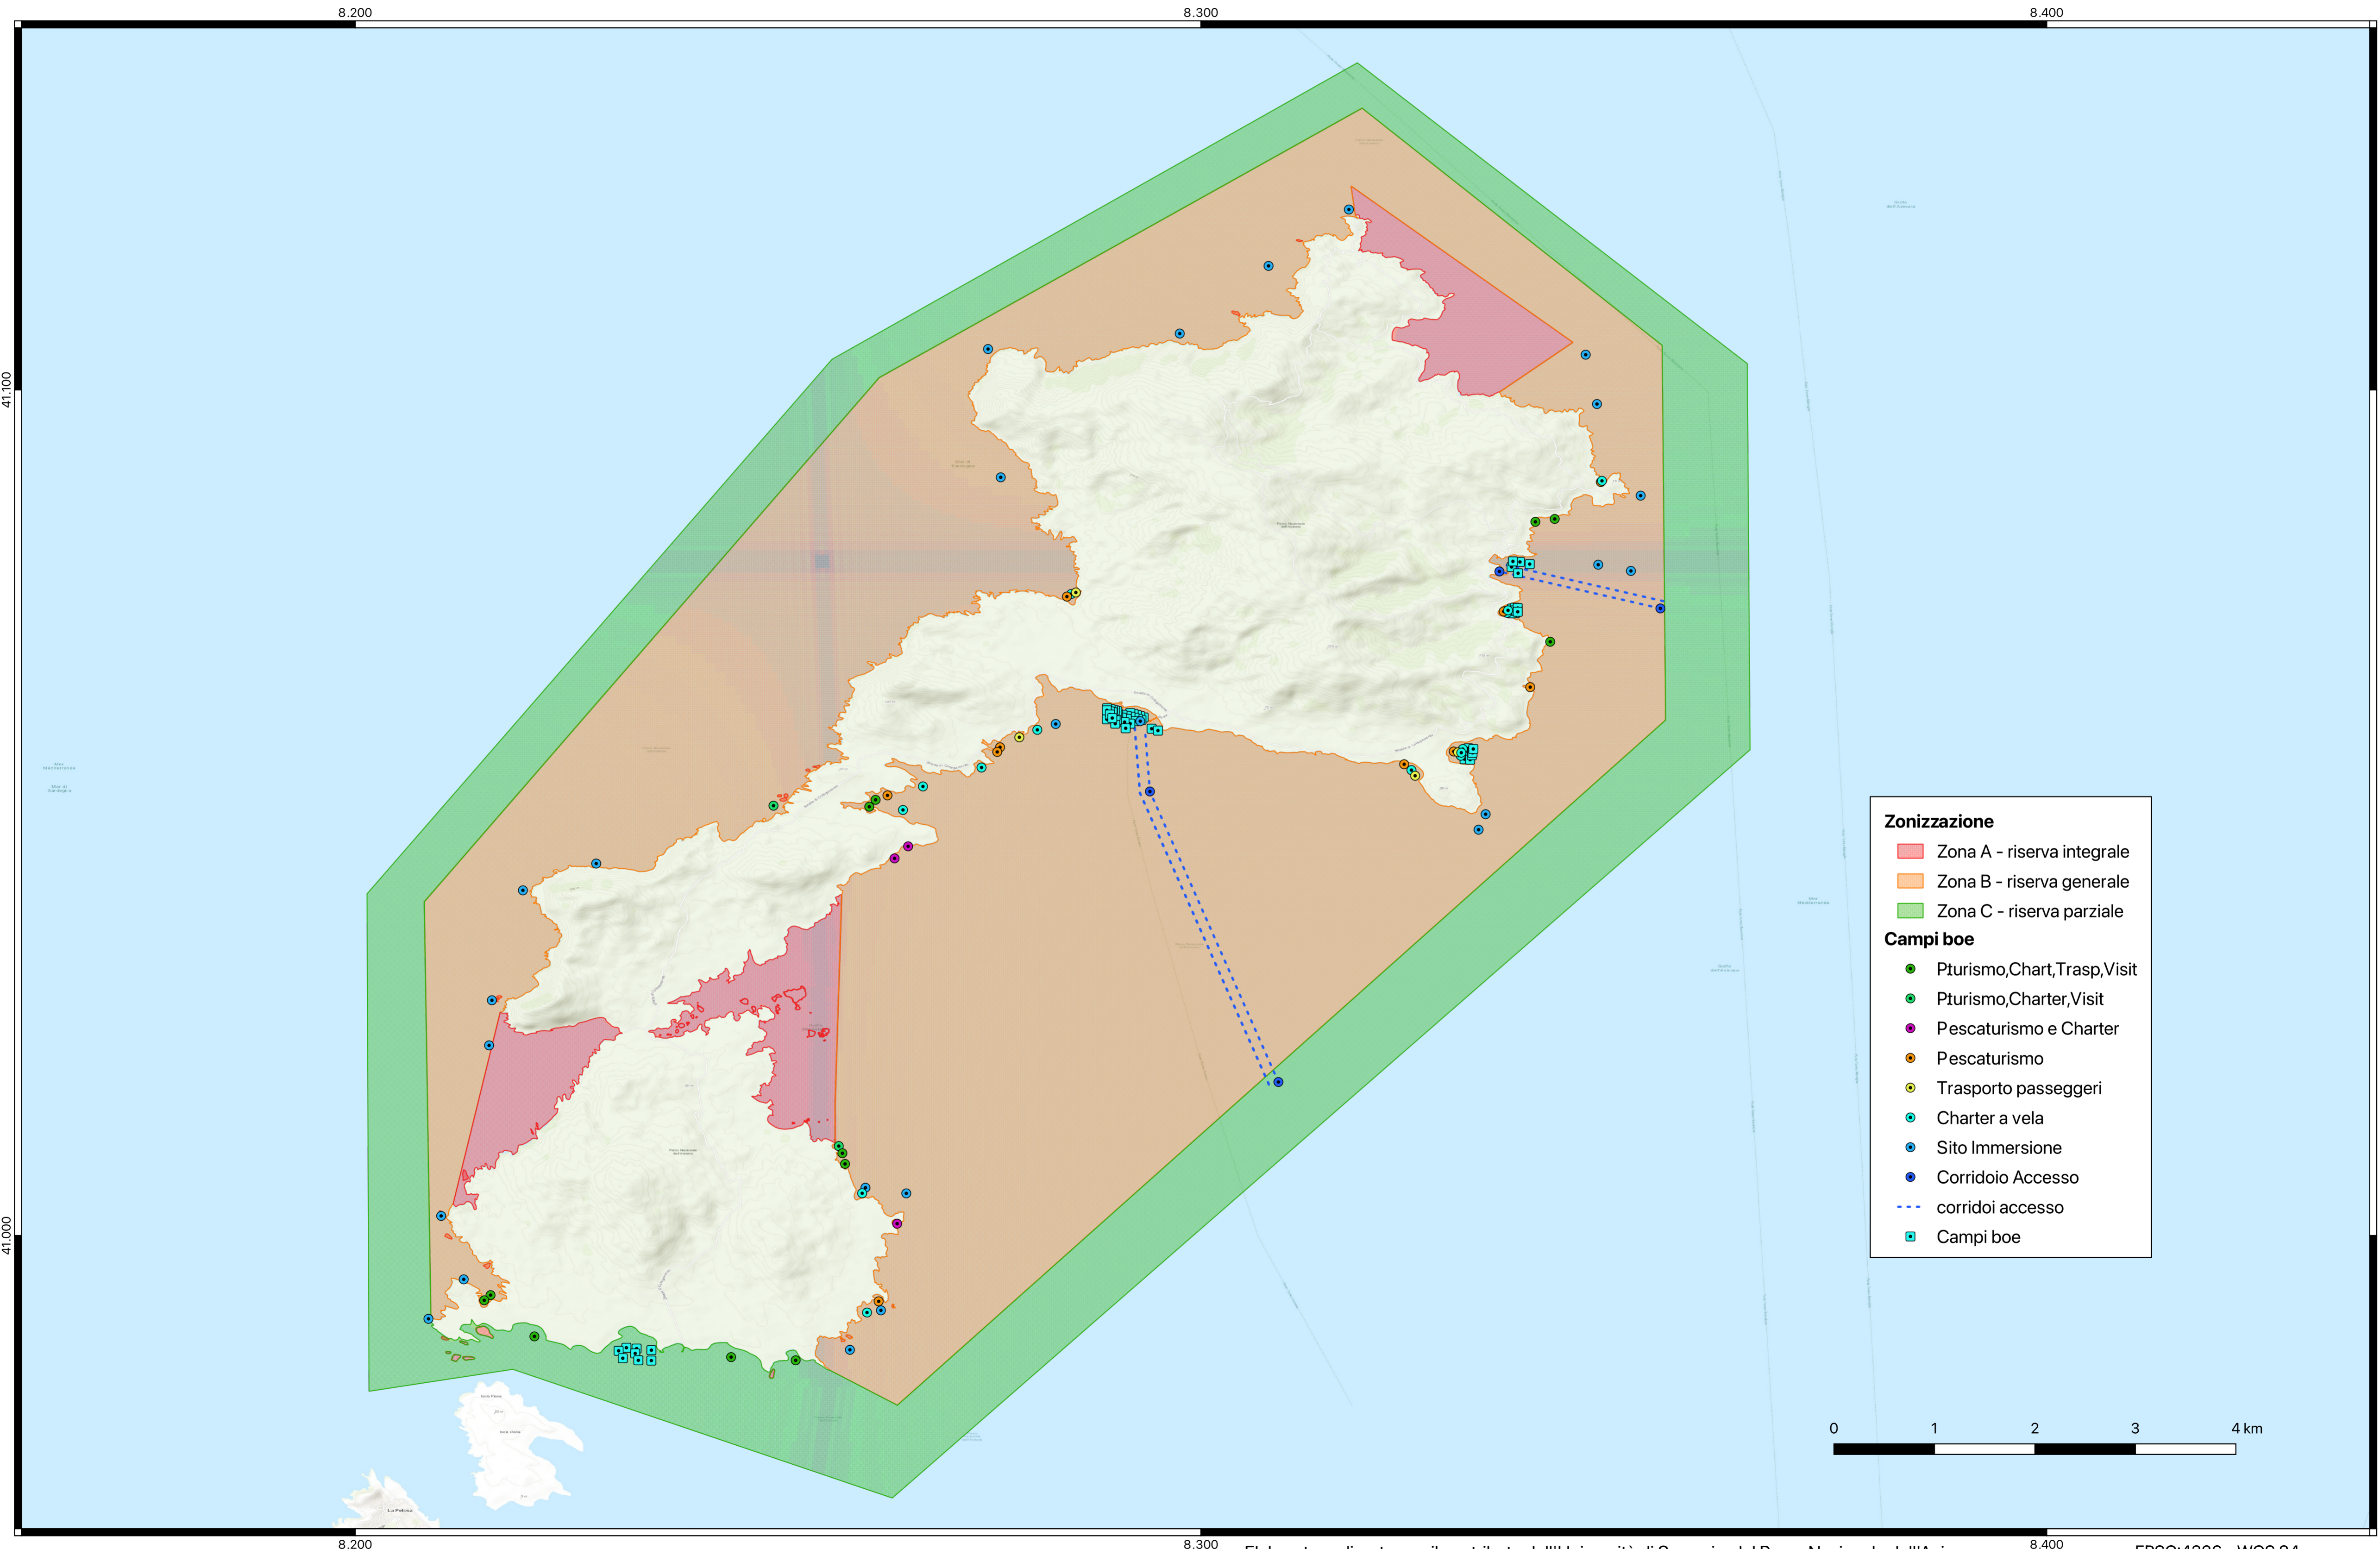

Campi Boe nell'Area Marina Protetta "Isola dell'Asinara"

Zonizzazione

- Zona A - riserva integrale
- Zona B - riserva generale
- Zona C - riserva parziale

Campi boe

- Pturismo,Chart,Trasp,Visit
- Pturismo,Charter,Visit
- Pescaturismo e Charter
- Pescaturismo
- Trasporto passeggeri
- Charter a vela
- Sito Immersione
- Corridoio Accesso
- corridoi accesso
- Campi boe